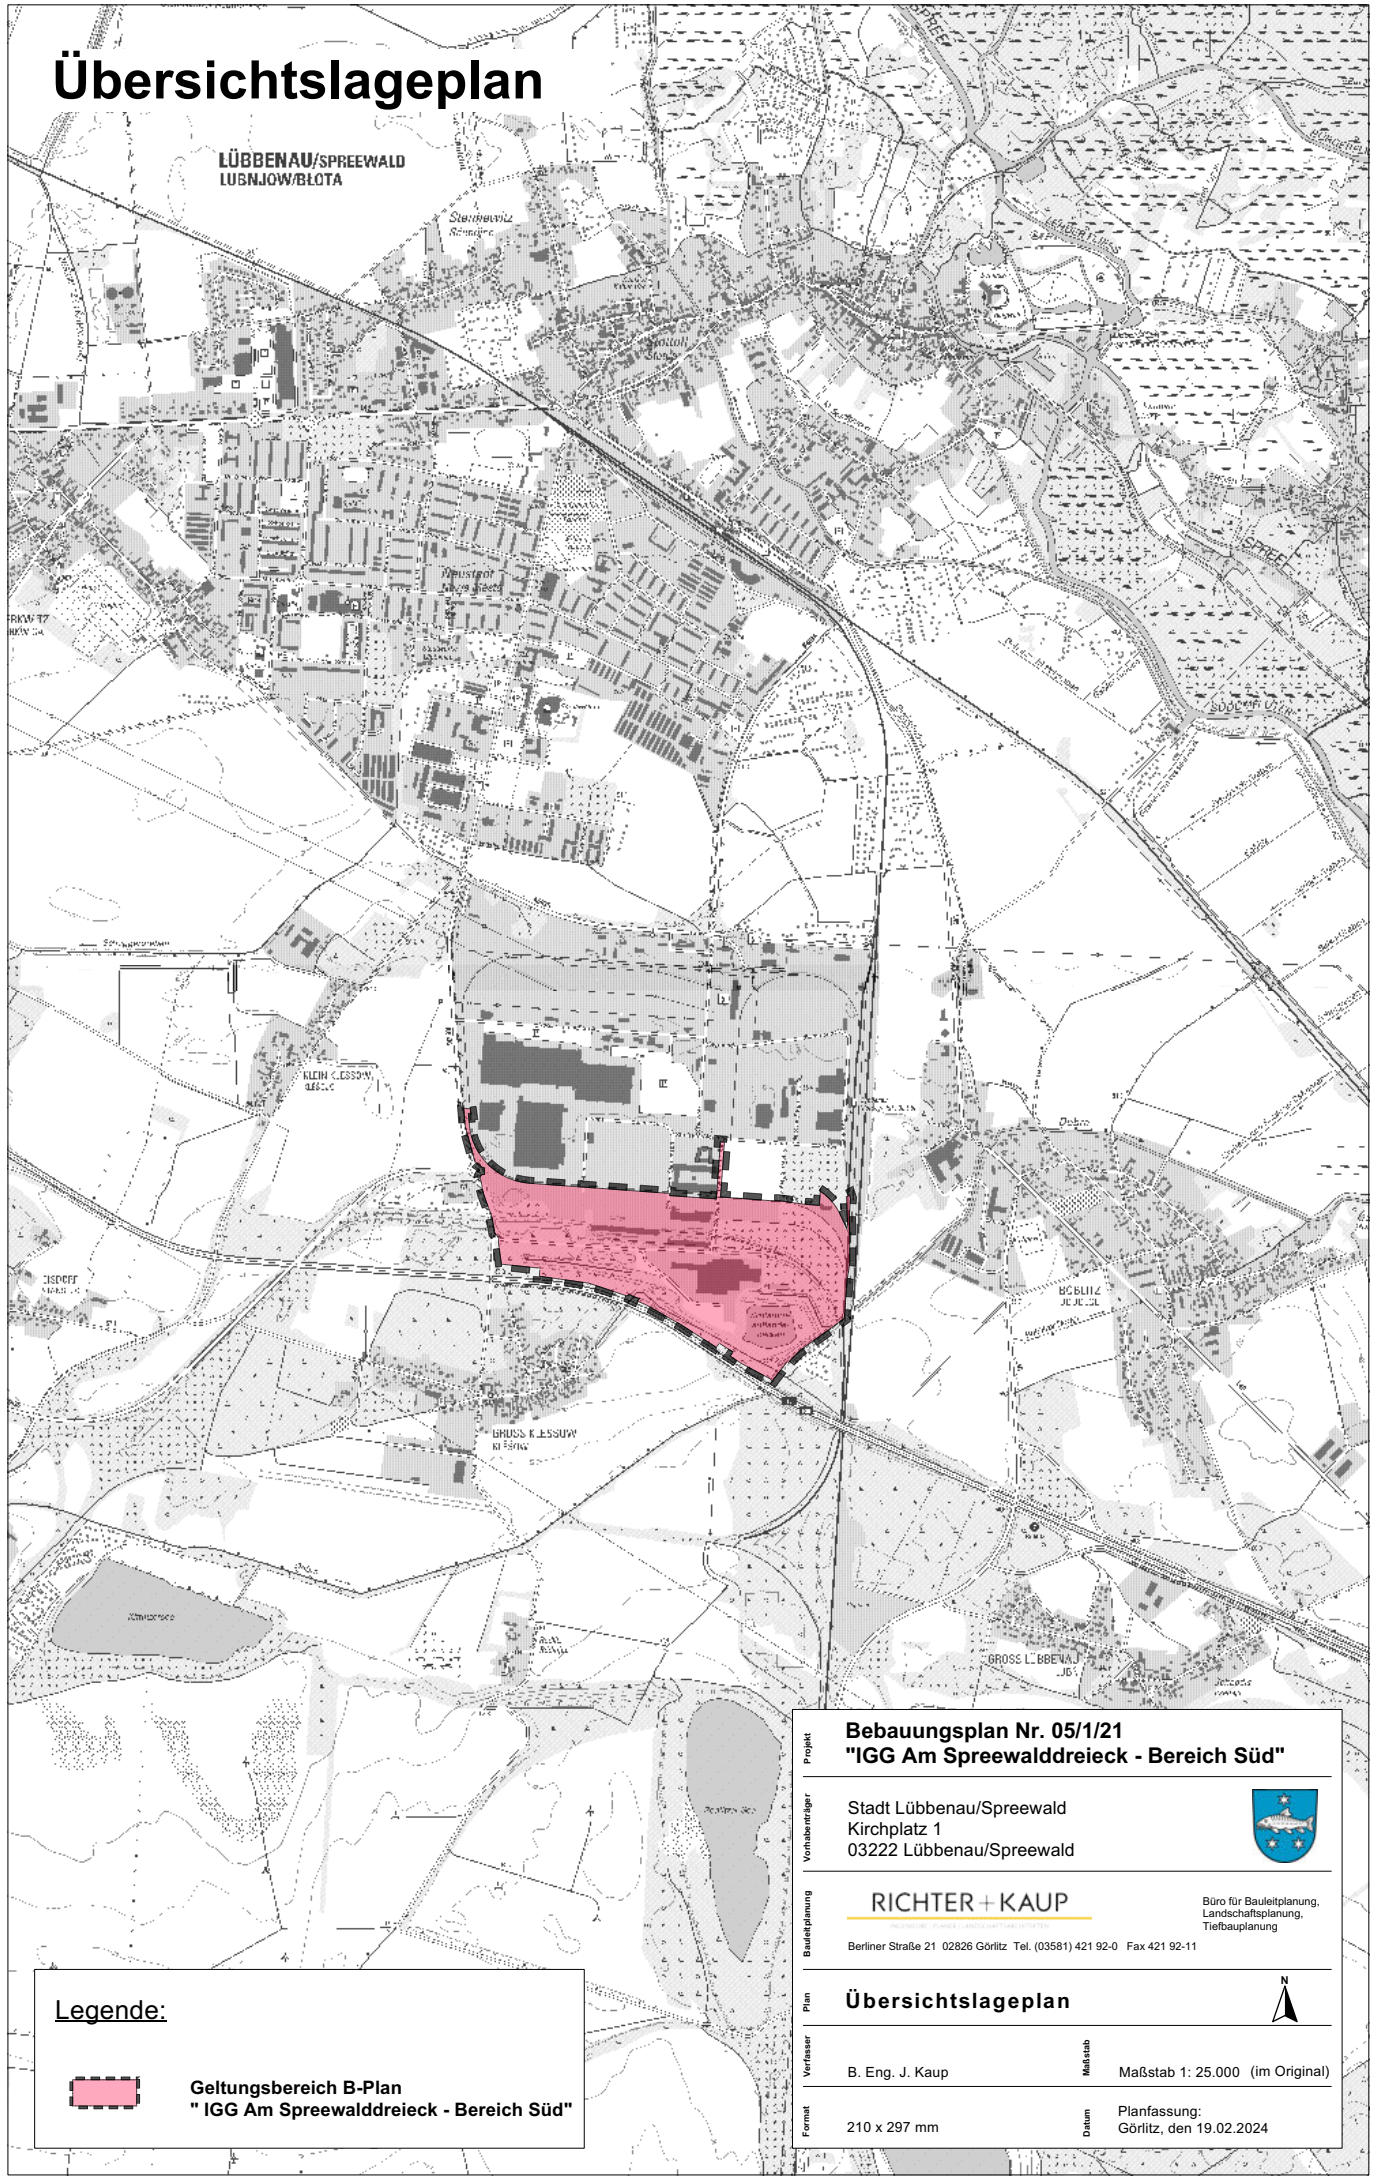

Übersichtslageplan

LÜBBENAU/SPREEWALD
LÜBN.JOW/BLÖTA

Legende:

Geltungsbereich B-Plan
"IGG Am Spreewalddreieck - Bereich Süd"

Bebauungsplan Nr. 05/1/21 "IGG Am Spreewalddreieck - Bereich Süd"

Stadt Lübbenau/Spreewald
Kirchplatz 1
03222 Lübbenau/Spreewald

RICHTER + KAUP

Berliner Straße 21 02826 Görlitz Tel. (03581) 421 92-0 Fax 421 92-11

Übersichtslageplan

Vorbereiter
B. Eng. J. Kaup

Maßstab

Maßstab 1: 25.000 (im Original)

Format
210 x 297 mm

Datum

Planfassung:
Görlitz, den 19.02.2024